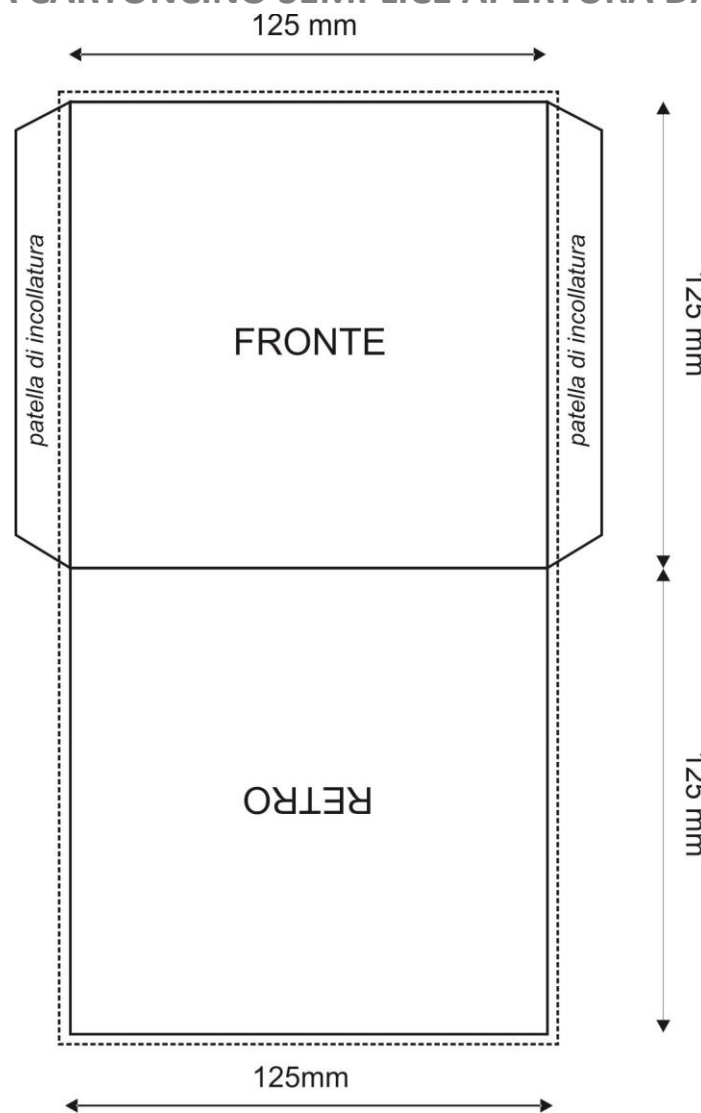

## BUSTINA CARTONCINO SEMPLICE APERTURA DALL'ALTO

*Immagine non in dimensioni reali*

### **Specifiche Generali**

- Area di Stampa con Foro Piccolo: diametro esterno 118mm diametro interno 20mm
- Area di Stampa con Foro Largo: diametro esterno 118mm diametro interno 35mm