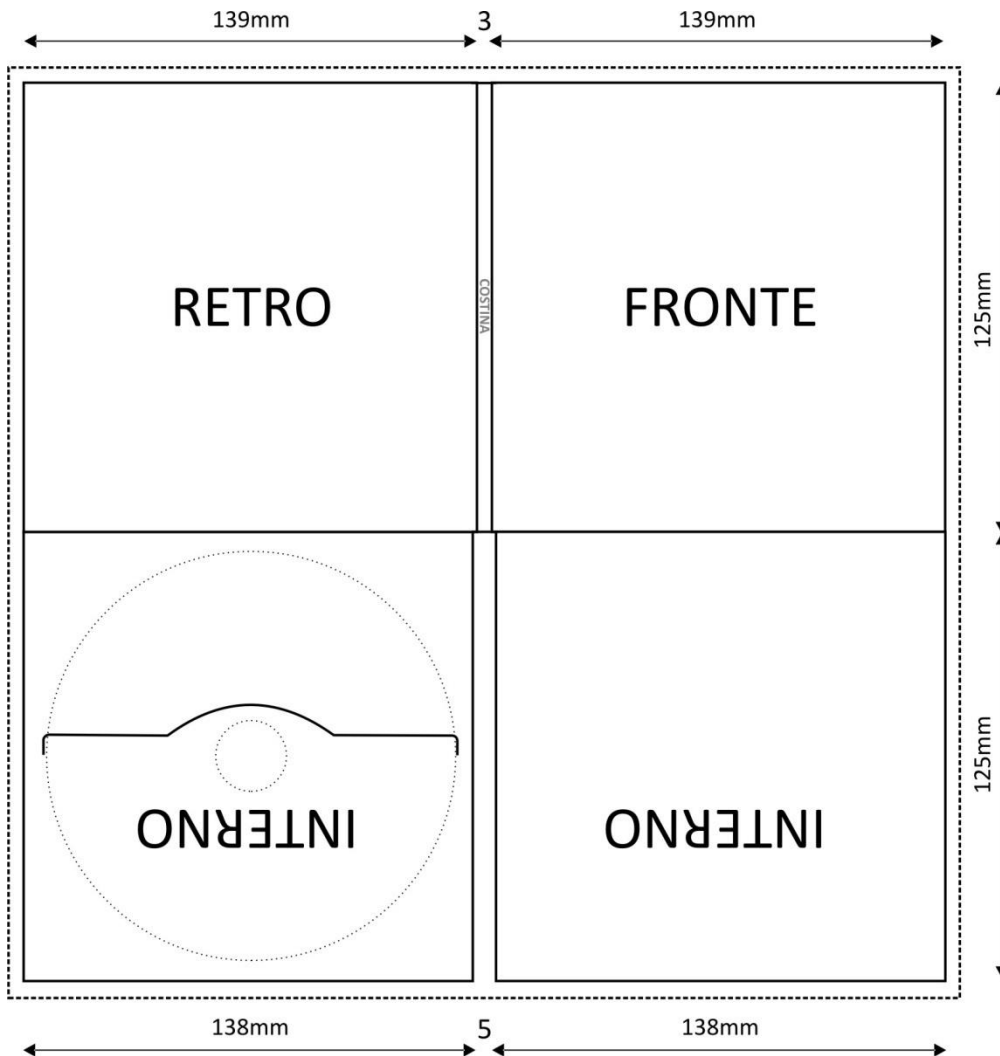

## DIGIFILE 2 ANTE 1 TASCA INSERIMENTO DISCO

*Immagini non in dimensioni reali*

### Specifiche Generali

- Area di Stampa con Foro Piccolo: diametro esterno 118mm diametro interno 20mm
- Area di Stampa con Foro Largo: diametro esterno 118mm diametro interno 35mm