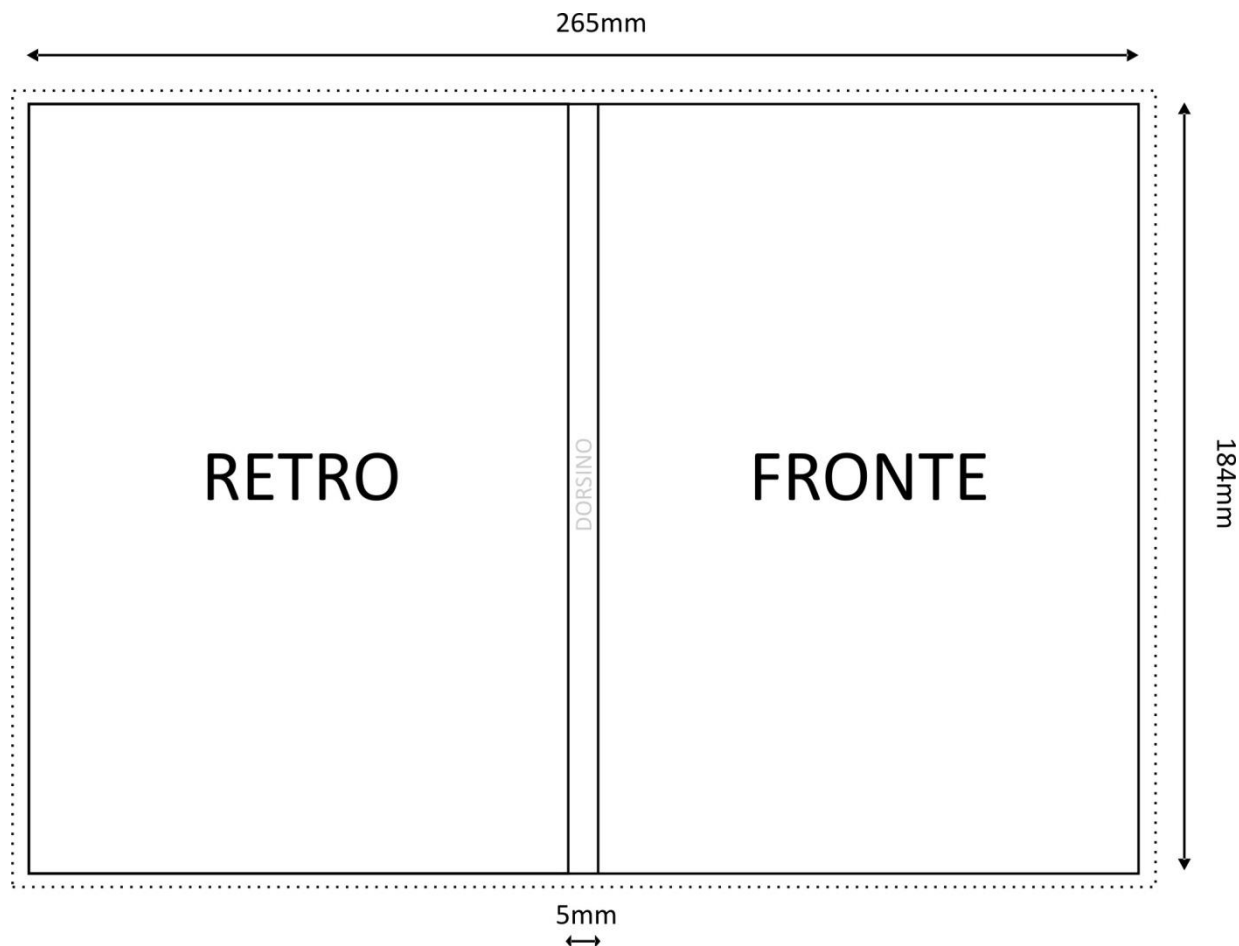

FASCETTA DVD BOX SLIM

Immagini non in dimensioni reali

Specifiche Generali

- Area di Stampa con Foro Piccolo: diametro esterno 118mm diametro interno 20mm
- Area di Stampa con Foro Largo: diametro esterno 118mm diametro interno 35mm