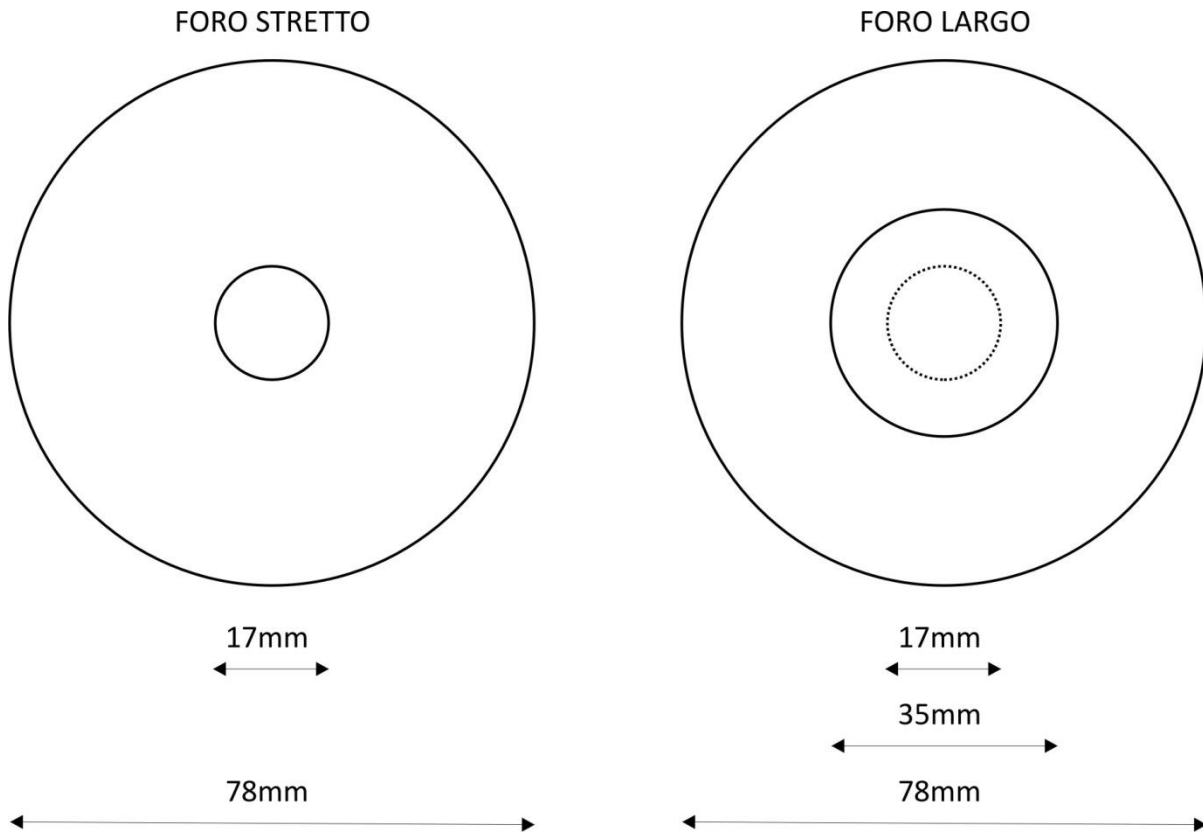

LABEL CD-DVD 8cm STAMPA SERIGRAFICA O OFFSET

Immagini non in dimensioni reali

Specifiche Generali

- Area di Stampa con Foro Piccolo: diametro esterno 118mm diametro interno 20mm
- Area di Stampa con Foro Largo: diametro esterno 118mm diametro interno 35mm