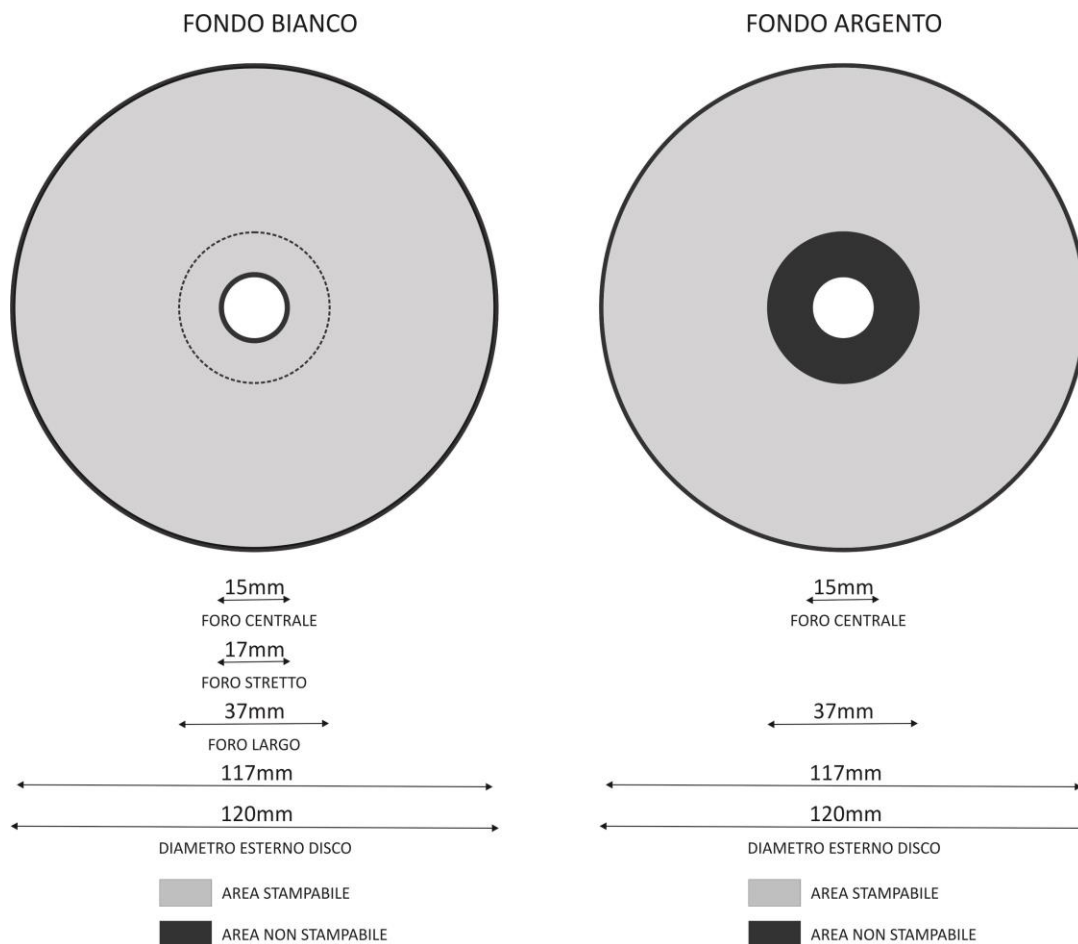

LABEL CD ROM STAMPA SERIGRAFICA O OFFSET

Immagini non in dimensioni reali

Specifiche Generali

- Area di Stampa con Foro Piccolo: diametro esterno 118mm diametro interno 20mm
- Area di Stampa con Foro Largo: diametro esterno 118mm diametro interno 35mm