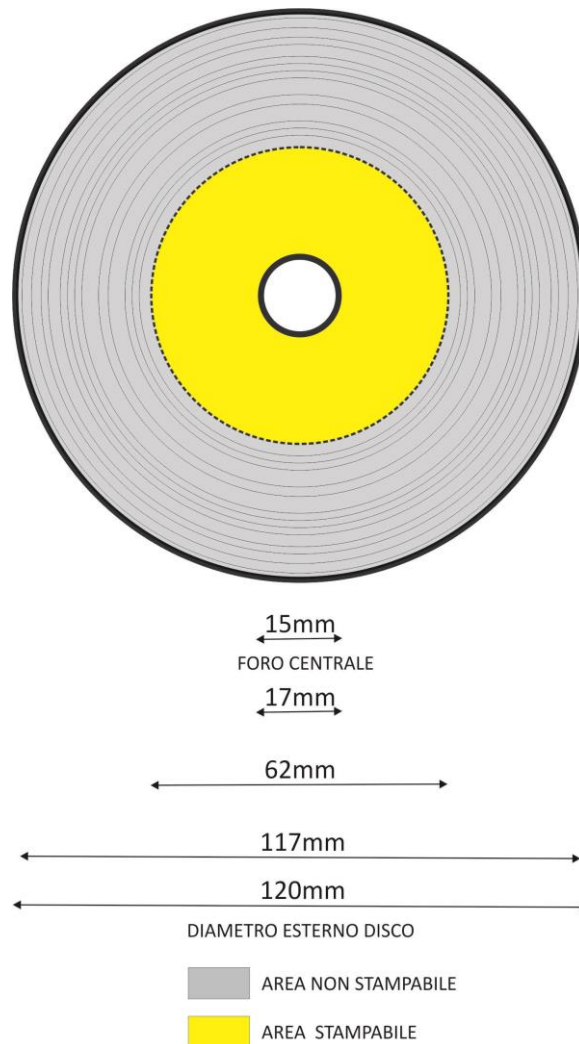

LABEL CD VINILE

Immagini non in dimensioni reali

Specifiche Generali

- Area di Stampa con Foro Piccolo: diametro esterno 118mm diametro interno 20mm
- Area di Stampa con Foro Largo: diametro esterno 118mm diametro interno 35mm

Formati/Modalità/Supporti

- .PDF . JPG .TIFF .CDR .PSD .EPS
- PC/MAC
- Risoluzione 300 dpi
- Quadricromia CMYK o PANTONE file su Livelli Colore
- Immagini in dimensioni reali
- Se il file è vettoriale allegare la cartella Font utilizzate oppure convertire le Font in curve
- Se il formato del file lo richiede allegare le cartelle immagini che compongono il file
- Nel caso di invio del file via mail comprimere il tutto in formato .ZIP o .SIT