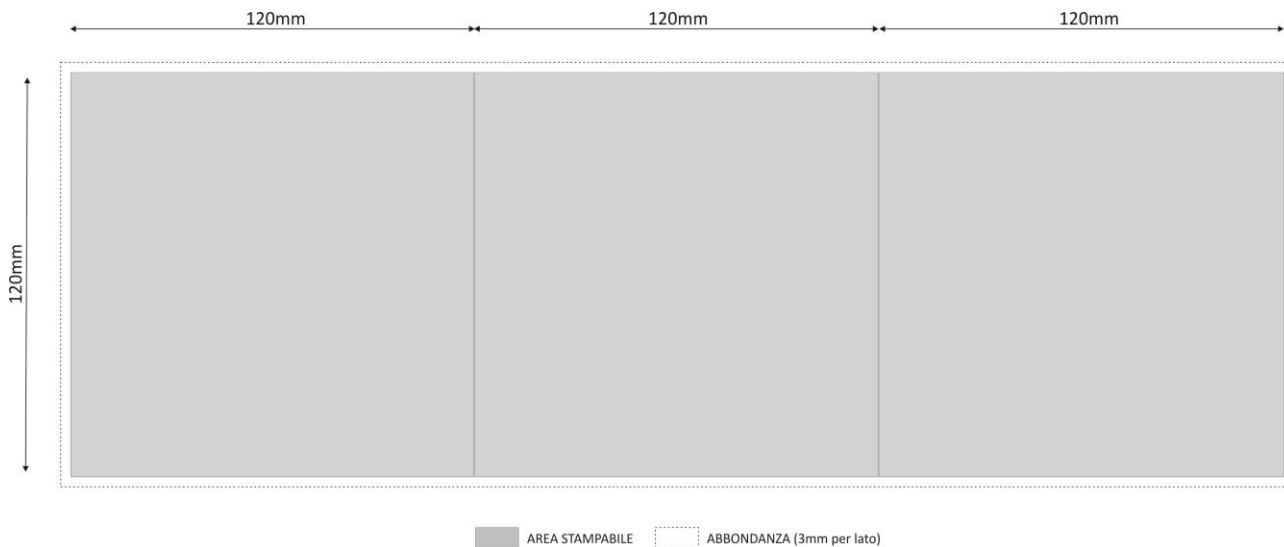

## LEPORELLO 3 ANTE 6 FACCIATE

*Immagini non in dimensioni reali*

### **Specifiche Generali**

- Area di Stampa con Foro Piccolo: diametro esterno 118mm diametro interno 20mm
- Area di Stampa con Foro Largo: diametro esterno 118mm diametro interno 35mm