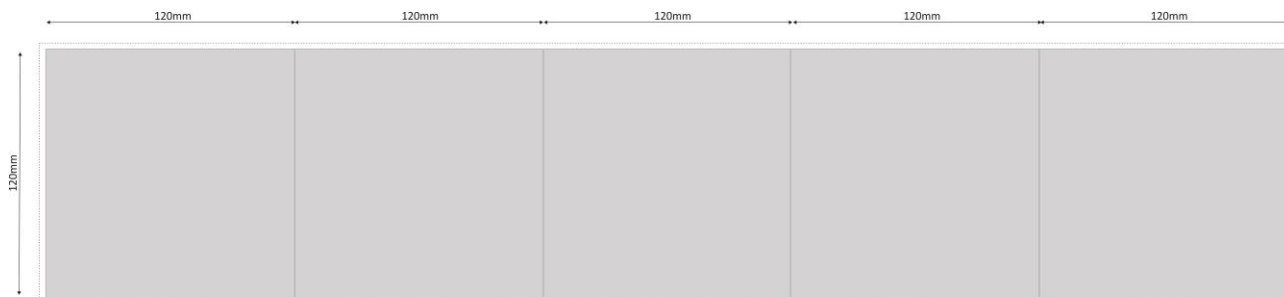

LEPORELLO 5 ANTE 10 FACCIATE

Immagini non in dimensioni reali

Specifiche Generali

- Area di Stampa con Foro Piccolo: diametro esterno 118mm diametro interno 20mm
- Area di Stampa con Foro Largo: diametro esterno 118mm diametro interno 35mm

Formati/Modalità/Supporti

- .PDF . JPG .TIFF .CDR .PSD .EPS
- PC/MAC
- Risoluzione 300 dpi
- Quadricromia CMYK o PANTONE file su Livelli Colore
- Immagini in dimensioni reali
- Se il file è vettoriale allegare la cartella Font utilizzate oppure convertire le Font in curve
- Se il formato del file lo richiede allegare le cartelle immagini che compongono il file
- Nel caso di invio del file via mail comprimere il tutto in formato .ZIP o .SIT