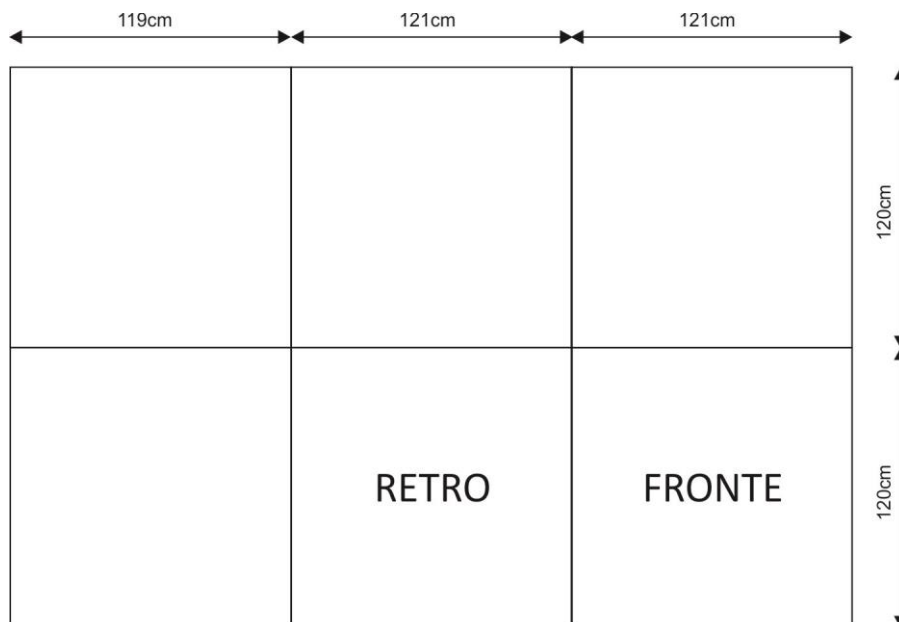

POSTER 24x36 – 6+6 FACCIATE

Immagini non in dimensioni reali

Specifiche Generali

- Area di Stampa con Foro Piccolo: diametro esterno 118mm diametro interno 20mm
- Area di Stampa con Foro Largo: diametro esterno 118mm diametro interno 35mm